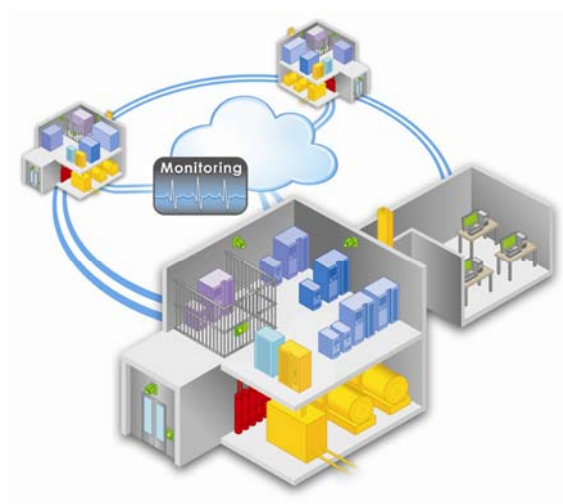

Connectivity Services

Sind Sie auf einen zuverlässigen Datentransport angewiesen? Wir setzen auf ein starkes, leistungsfähiges Glasfaser-Netzwerk, welches Ihnen Sicherheit, Hochverfügbarkeit und Geschwindigkeit garantiert.

Der Austausch steigender Datenmengen erfordert bei der Übertragung immer höhere Bandbreiten und Geschwindigkeiten. nexellent ist ein registrierter Schweizer Fernmeldedienst-anbieter mit eigenem AS (Autonomous System) und verfügt über äusserst leistungsfähige und hochmoderne Telekommunikationsinfrastrukturen und Netzwerke. Daher kann Ihnen nexellent ein Höchstmass an Sicherheit, Verfügbarkeit und Skaliervermögen bieten.

Unsere Connectivity Services können individuell und ganz nach Ihren Bedürfnissen mit entsprechenden Service Level Agreements (SLA) ausgewählt werden. Unsere Einrichtungen werden rund um die Uhr (7x24x365) überwacht und Störungen werden anhand des gewählten SLA's umgehend behoben.

nexellent ag – Infrastruktur:

Neben unseren Dienstleistungen aus den Bereichen Datacenter- oder Managed Services komplettieren folgende Dienstleistungen unser Produktportfolio:

Internet Services

Die Internet Services der nexellent ermöglichen Ihnen eine performante und skalierfähige Anbindungen an das Internet. Standort unabhängig liefert nexellent Bandbreiten von 2 Megabit pro Sekunde (Mbps) bis 10 Gigabit pro Sekunde (Gbps).

- o Ethernet, Gigabit Ethernet Services

Data Services

Die Data Services der nexellent ermöglichen Ihnen die Verbindung oder Vernetzung Ihrer Unternehmensstandorte sowie die Anbindung von Storage Area Networks (SAN) oder Rechenzentren.

- o Ethernet, Gigabit Ethernet & Wellenlängen (Lambda) Services

DSL Services

Die DSL Services bieten Ihnen einen schnellen und kostengünstigen Zugang ins Internet mit kleineren Bandbreiten. Ideal für den Anschluss von Filialen an Ihr Firmenhauptquartier oder zur Vernetzung von Heimarbeitsplätzen.

- o ADSL, VDSL & SDSL

Wir beraten Sie gerne persönlich. Sprechen Sie mit uns. +41 (0) 44 562 30 40.